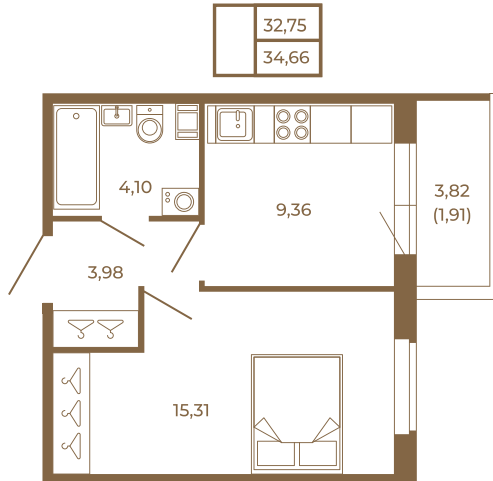

## Классическая небольшая однокомнатная квартира

План квартиры с мебелью

План квартиры без мебели

Расположение квартиры на этаже

Адрес дома:

Россия, Ленинградская область, Всеволожский район, Сертолово, микрорайон Чёрная Речка

Площадь, кв.м. **34.66**

Жилая, кв.м. **15**

Корпус **13**

Этаж **3**

Стоимость:

**5 788 220 руб.**

(812) 335-0-214