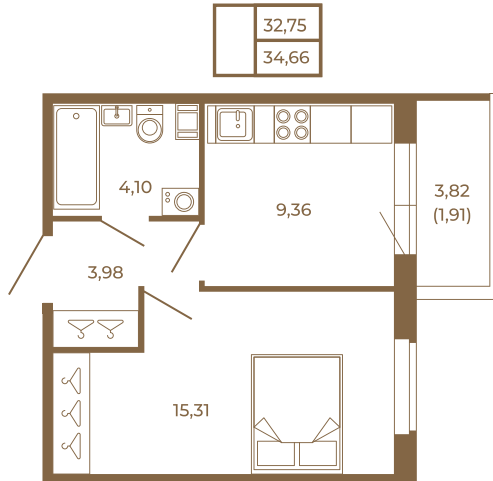

Таймс

Классическая небольшая однокомнатная квартира

План квартиры с мебелью

План квартиры без мебели

Расположение квартиры на этаже

Адрес дома:

Россия, Ленинградская область, Всеволожский район, Сертолово, микрорайон Чёрная Речка

Площадь, кв.м. **34.66**

Жилая, кв.м. **15.1**

Корпус **13**

Этаж **2**

Стоимость:

5 788 220 руб.

(812) 335-0-214