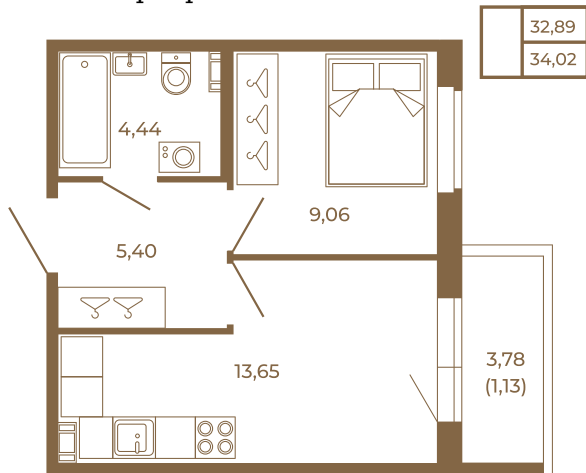

## Однокомнатная квартира 33 кв. м. с просторной кухней-гостиной

План квартиры с мебелью

Адрес дома:

Россия, Ленинградская область, Всеволожский район, Сертолово, микрорайон Чёрная Речка

Площадь, кв.м. **34.02**

Жилая, кв.м. **9**

Корпус **13**

Этаж **1**

Стоимость:

**5 613 300 руб.**

План квартиры без мебели

Расположение квартиры на этаже

(812) 335-0-214