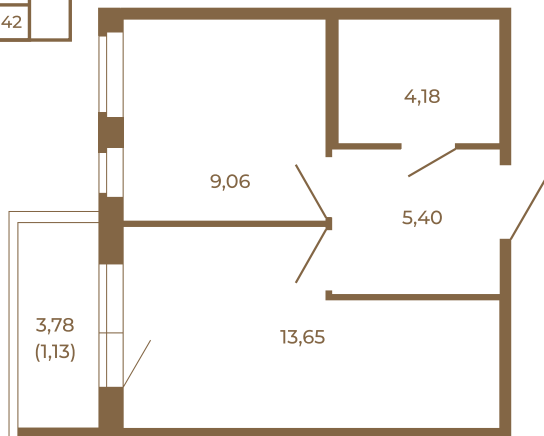

Таймс

Однокомнатная квартира 33 кв. м. с просторной кухней-гостиной

План квартиры с мебелью

32,29
33,42

План квартиры без мебели

32,29
33,42

Расположение квартиры на этаже

Адрес дома:

Россия, Ленинградская область, Всеволожский район, Сертолово, микрорайон Чёрная Речка

Площадь, кв.м. **33.42**

Жилая, кв.м. **8.8**

Корпус **13**

Этаж **4**

Стоимость:

5 848 500 руб.

(812) 335-0-214