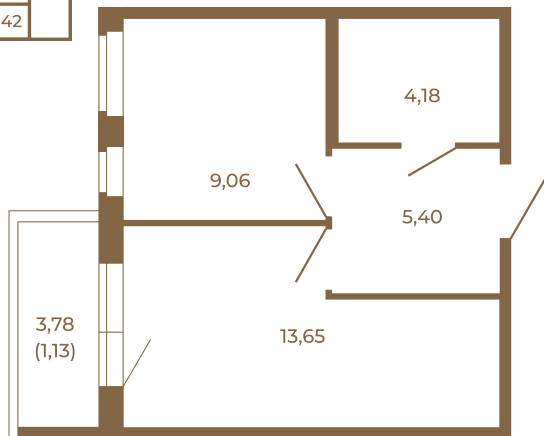

Таймс

Однокомнатная квартира 33 кв. м. с просторной кухней-гостиной

План квартиры с мебелью

32,29
33,42

План квартиры без мебели

32,29
33,42

Расположение квартиры на этаже

Адрес дома:

Россия, Ленинградская область, Всеволожский район, Сертолово, микрорайон Чёрная Речка

Площадь, кв.м. **33.42**

Жилая, кв.м. **8.8**

Корпус **13**

Этаж **4**

Стоимость:

5 848 500 руб.

(812) 335-0-214