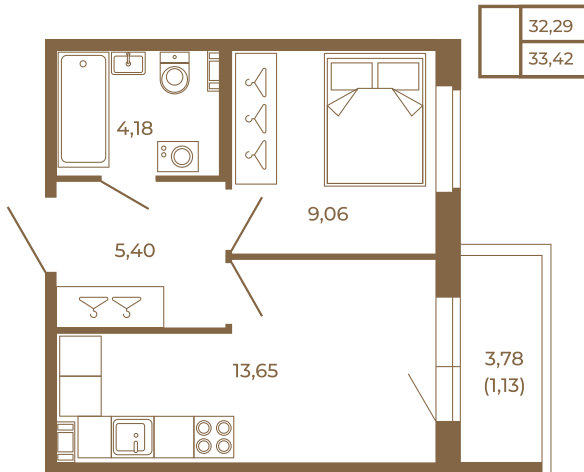

Таймс

Однокомнатная квартира 33 кв. м. с просторной кухней-гостиной

План квартиры с мебелью

Адрес дома:

Россия, Ленинградская область, Всеволожский район, Сертолово, микрорайон Чёрная Речка

Площадь, кв.м. **33.42**

Жилая, кв.м. **8.9**

Корпус **13**

Этаж **3**

Стоимость:

5 581 140 руб.

План квартиры без мебели

Расположение квартиры на этаже

(812) 335-0-214