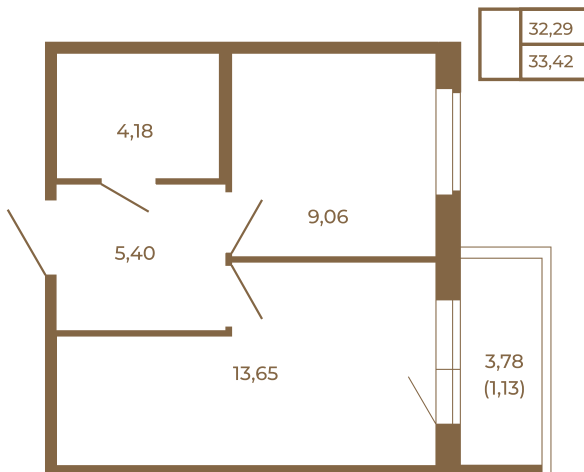

Таймс

Однокомнатная квартира 33 кв. м. с просторной кухней-гостиной

План квартиры с мебелью

Адрес дома:

Россия, Ленинградская область, Всеволожский район, Сертолово, микрорайон Чёрная Речка

Площадь, кв.м. **33.42**

Жилая, кв.м. **8.9**

Корпус **13**

Этаж **3**

Стоимость:

5 581 140 руб.

План квартиры без мебели

Расположение квартиры на этаже

(812) 335-0-214