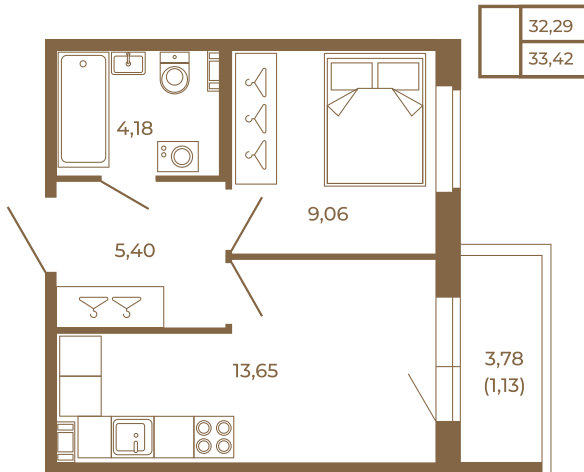

## Однокомнатная квартира 33 кв. м. с просторной кухней-гостиной

План квартиры с мебелью

Адрес дома:  
Россия, Ленинградская область, Всеволожский район, Сертолово, микрорайон Чёрная Речка

Площадь, кв.м. **33.42**

Жилая, кв.м. **8.8**

Корпус **13**

Этаж **2**

Стоимость:

**5 581 140 руб.**

План квартиры без мебели

Расположение квартиры на этаже

(812) 335-0-214