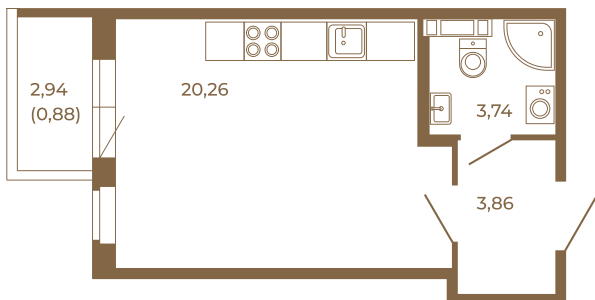

Таймс

Отличная студия правильной формы с большой кухней-гостиной и видом на лес

План квартиры с мебелью

27,86
28,74

План квартиры без мебели

27,86
28,74

Расположение квартиры на этаже

Адрес дома:

Россия, Ленинградская область, Всеволожский район, Сертолово, микрорайон Чёрная Речка

Площадь, кв.м. **28.74**

Жилая, кв.м. **20.1**

Корпус **13**

Этаж **1**

Стоимость:

5 173 200 руб.

(812) 335-0-214