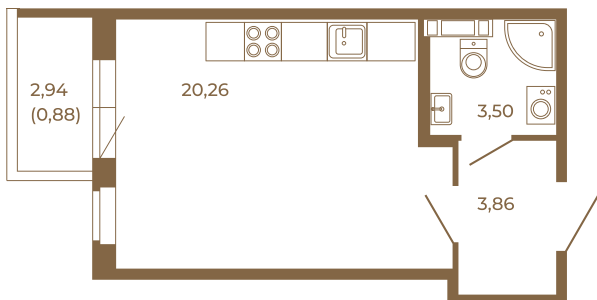

Таймс

Отличная студия правильной формы с большой кухней-гостиной и видом на лес

План квартиры с мебелью

27,62
28,50

План квартиры без мебели

27,62
28,50

Расположение квартиры на этаже

Адрес дома:

Россия, Ленинградская область, Всеволожский район, Сертолово, микрорайон Чёрная Речка

Площадь, кв.м. **28.5**

Жилая, кв.м. **20**

Корпус **13**

Этаж **3**

Стоимость:

5 272 500 руб.

(812) 335-0-214