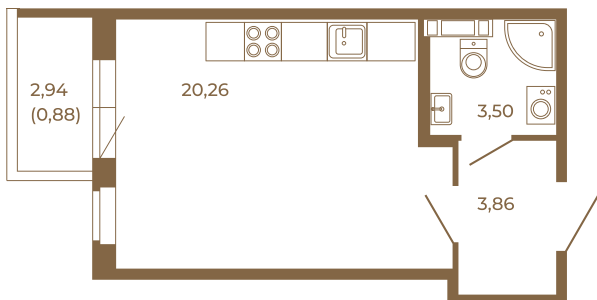

Таймс

Отличная студия правильной формы с большой кухней-гостиной и видом на лес

План квартиры с мебелью

27,62
28,50

План квартиры без мебели

27,62
28,50

Расположение квартиры на этаже

Адрес дома:

Россия, Ленинградская область, Всеволожский район, Сертолово, микрорайон Чёрная Речка

Площадь, кв.м. **28.5**

Жилая, кв.м. **20.1**

Корпус **13**

Этаж **2**

Стоимость:

5 272 500 руб.

(812) 335-0-214