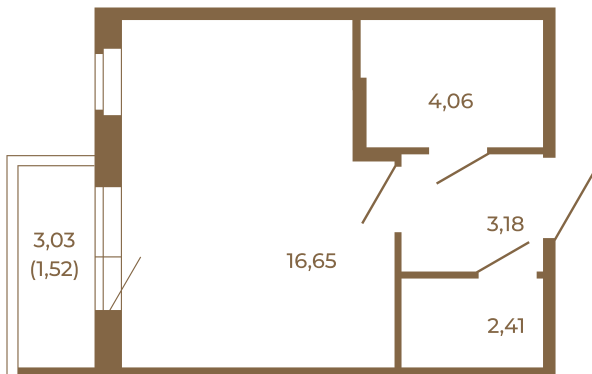

## Единственная студия со встроенной гардеробной

План квартиры с мебелью

|       |
|-------|
| 26,30 |
| 27,82 |

План квартиры без мебели

|       |
|-------|
| 26,30 |
| 27,82 |

Расположение квартиры на этаже

Адрес дома:

Россия, Ленинградская область, Всеволожский район, Сертолово, микрорайон Чёрная Речка

Площадь, кв.м. **27.82**

Жилая, кв.м. **16.5**

Корпус **13**

Этаж **4**

Стоимость:

**4 868 500 руб.**