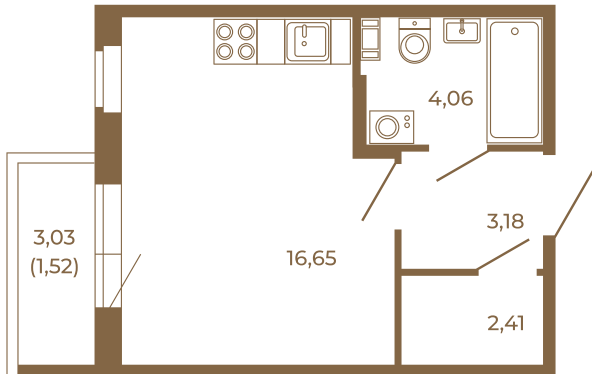

## Единственная студия со встроенной гардеробной

План квартиры с мебелью

|       |
|-------|
| 26,30 |
| 27,82 |

План квартиры без мебели

|       |
|-------|
| 26,30 |
| 27,82 |

Расположение квартиры на этаже

Адрес дома:

Россия, Ленинградская область, Всеволожский район, Сертолово, микрорайон Чёрная Речка

Площадь, кв.м. **27.82**

Жилая, кв.м. **16.5**

Корпус **13**

Этаж **4**

Стоимость:

**4 868 500 руб.**