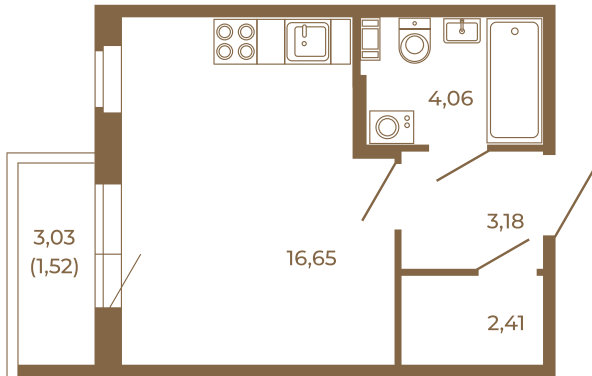

## Единственная студия со встроенной гардеробной

План квартиры с мебелью

26,30
27,82

План квартиры без мебели

26,30
27,82

Расположение квартиры на этаже

Адрес дома:

Россия, Ленинградская область, Всеволожский район, Сертолово, микрорайон Чёрная Речка

Площадь, кв.м. **27.82**

Жилая, кв.м. **16.4**

Корпус **13**

Этаж **3**

Стоимость:

**4 645 940 руб.**

(812) 335-0-214