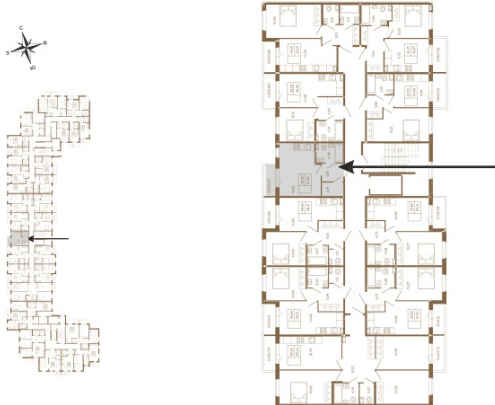

## Единственная студия со встроенной гардеробной

План квартиры с мебелью

26,30
27,82

План квартиры без мебели

26,30
27,82

Расположение квартиры на этаже

Адрес дома:

Россия, Ленинградская область, Всеволожский район, Сертолово, микрорайон Чёрная Речка

Площадь, кв.м. **27.82**

Жилая, кв.м. **16.4**

Корпус **13**

Этаж **3**

Стоимость:

**4 645 940 руб.**

(812) 335-0-214