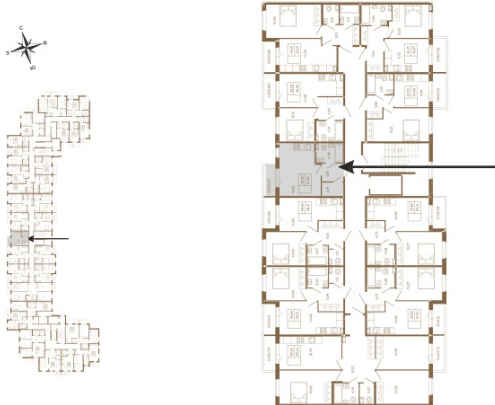

Таймс

Единственная студия со встроенной гардеробной

План квартиры с мебелью

26,30
27,82

План квартиры без мебели

26,30
27,82

Расположение квартиры на этаже

Адрес дома:

Россия, Ленинградская область, Всеволожский район, Сертолово, микрорайон Чёрная Речка

Площадь, кв.м. **27.82**

Жилая, кв.м. **16.5**

Корпус **13**

Этаж **2**

Стоимость:

4 645 940 руб.

(812) 335-0-214