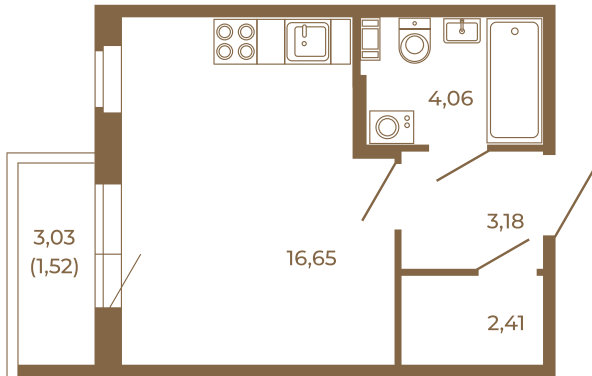

Таймс

Единственная студия со встроенной гардеробной

План квартиры с мебелью

26,30
27,82

План квартиры без мебели

26,30
27,82

Расположение квартиры на этаже

Адрес дома:

Россия, Ленинградская область, Всеволожский район, Сертолово, микрорайон Чёрная Речка

Площадь, кв.м. **27.82**

Жилая, кв.м. **16.5**

Корпус **13**

Этаж **2**

Стоимость:

4 645 940 руб.

(812) 335-0-214