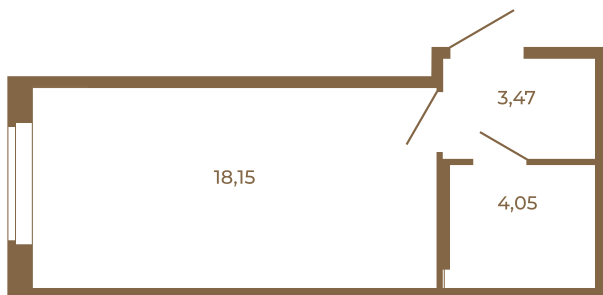

Корпус **13**

Этаж **1**

Стоимость:

4 235 550 руб.

План квартиры без мебели

25,67
25,67

Расположение квартиры на этаже

(812) 335-0-214