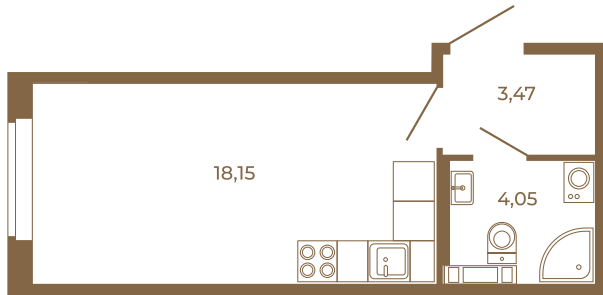

Таймс

Классическая студия 25 кв. м.

План квартиры с мебелью

25,67
25,67

Адрес дома:

Россия, Ленинградская область, Всеволожский район, Сертолово, микрорайон Чёрная Речка

Площадь, кв.м. **25.67**

Жилая, кв.м. **17.9**

Корпус **13**

Этаж **1**

Стоимость:

4 235 550 руб.

План квартиры без мебели

25,67
25,67

Расположение квартиры на этаже

(812) 335-0-214