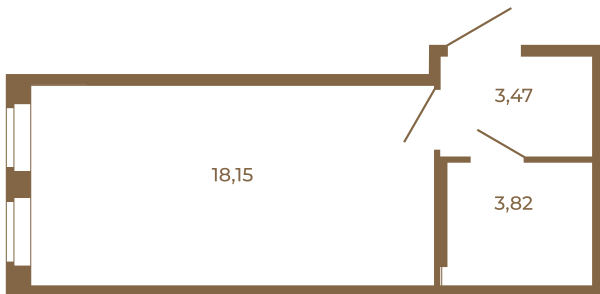

Таймс

Классическая студия 25 кв. м.

План квартиры с мебелью

25,44
25,44

План квартиры без мебели

25,44
25,44

Расположение квартиры на этаже

Адрес дома:

Россия, Ленинградская область, Всеволожский район, Сертолово, микрорайон Чёрная Речка

Площадь, кв.м. **25.44**

Жилая, кв.м. **17.9**

Корпус **13**

Этаж **4**

Стоимость:

4 452 000 руб.

(812) 335-0-214