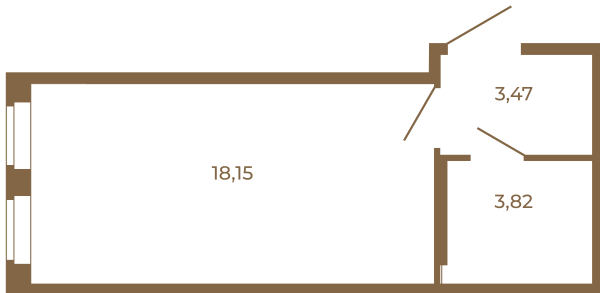

Таймс

Классическая студия 25 кв. м.

План квартиры с мебелью

25,44
25,44

План квартиры без мебели

25,44
25,44

Расположение квартиры на этаже

Адрес дома:

Россия, Ленинградская область, Всеволожский район, Сертолово, микрорайон Чёрная Речка

Площадь, кв.м. **25.44**

Жилая, кв.м. **17.9**

Корпус **13**

Этаж **4**

Стоимость:

4 452 000 руб.

(812) 335-0-214