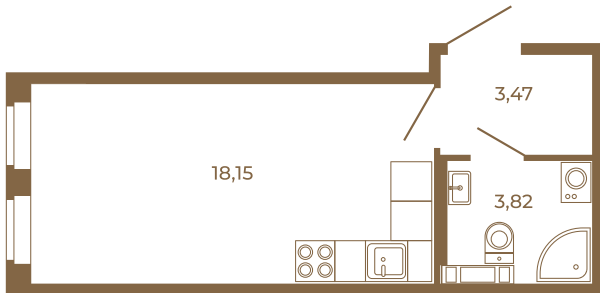

Таймс

Классическая студия 25 кв. м.

План квартиры с мебелью

25,44
25,44

План квартиры без мебели

25,44
25,44

Расположение квартиры на этаже

Адрес дома:

Россия, Ленинградская область, Всеволожский район, Сертолово, микрорайон Чёрная Речка

Площадь, кв.м. **25.44**

Жилая, кв.м. **17.9**

Корпус **13**

Этаж **3**

Стоимость:

4 248 480 руб.

(812) 335-0-214