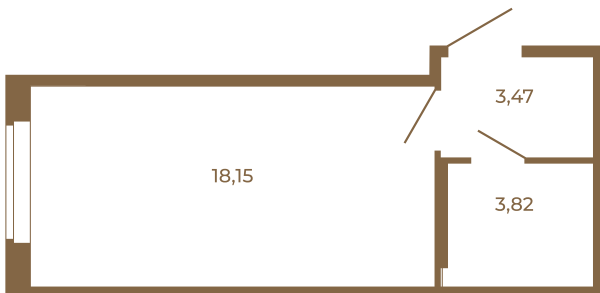

Таймс

Классическая студия 25 кв. м.

План квартиры с мебелью

25,44
25,44

План квартиры без мебели

25,44
25,44

Расположение квартиры на этаже

Адрес дома:

Россия, Ленинградская область, Всеволожский район, Сертолово, микрорайон Чёрная Речка

Площадь, кв.м. **25.44**

Жилая, кв.м. **17.9**

Корпус **13**

Этаж **3**

Стоимость:

4 248 480 руб.

(812) 335-0-214