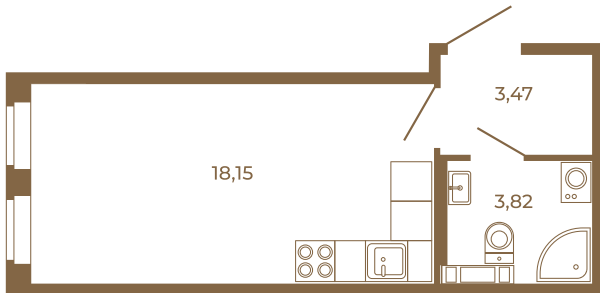

Таймс

Классическая студия 25 кв. м.

План квартиры с мебелью

25,44
25,44

План квартиры без мебели

25,44
25,44

Расположение квартиры на этаже

Адрес дома:

Россия, Ленинградская область, Всеволожский район, Сертолово, микрорайон Чёрная Речка

Площадь, кв.м. **25.44**

Жилая, кв.м. **17.9**

Корпус **13**

Этаж **2**

Стоимость:

4 248 480 руб.

(812) 335-0-214