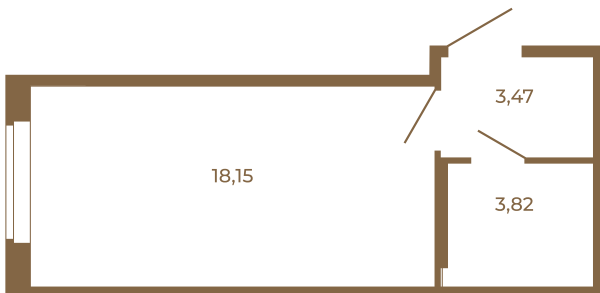

Таймс

Классическая студия 25 кв. м.

План квартиры с мебелью

25,44
25,44

План квартиры без мебели

25,44
25,44

Расположение квартиры на этаже

Адрес дома:

Россия, Ленинградская область, Всеволожский район, Сертолово, микрорайон Чёрная Речка

Площадь, кв.м. **25.44**

Жилая, кв.м. **17.9**

Корпус **13**

Этаж **2**

Стоимость:

4 248 480 руб.

(812) 335-0-214