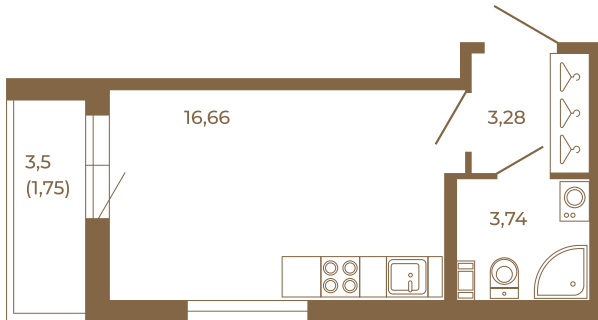

Таймс

Классическая студия 25 кв. м.

План квартиры с мебелью

23,68
25,43

План квартиры без мебели

23,68
25,43

Расположение квартиры на этаже

Адрес дома:

Россия, Ленинградская область, Всеволожский район, Сертолово, микрорайон Чёрная Речка

Площадь, кв.м. **25.43**

Жилая, кв.м. **16.3**

Корпус **13**

Этаж **1**

Стоимость:

4 323 100 руб.

(812) 335-0-214