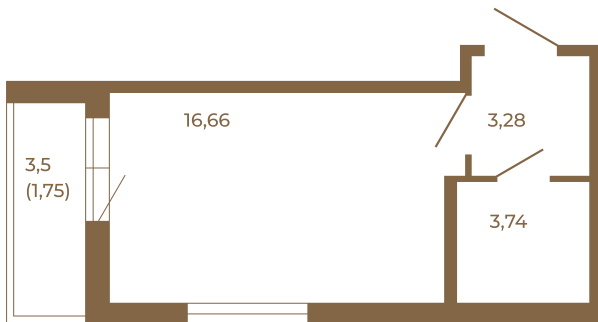

Таймс

Классическая студия 25 кв. м.

План квартиры с мебелью

23,68
25,43

План квартиры без мебели

23,68
25,43

Расположение квартиры на этаже

Адрес дома:

Россия, Ленинградская область, Всеволожский район, Сертолово, микрорайон Чёрная Речка

Площадь, кв.м. **25.43**

Жилая, кв.м. **16.3**

Корпус **13**

Этаж **1**

Стоимость:

4 323 100 руб.

(812) 335-0-214