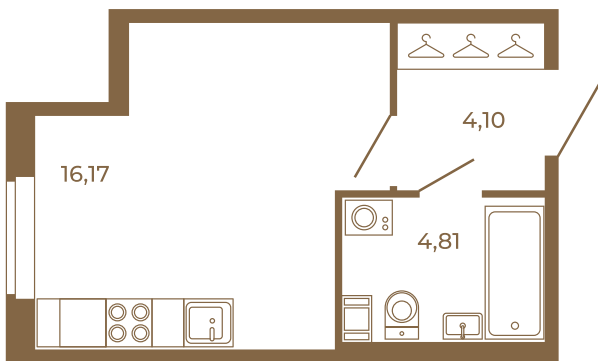

Таймс

Студия с просторной кухней-гостиной. удобной прихожей и большим санузлом

План квартиры с мебелью

25,08
25,08

План квартиры без мебели

25,08
25,08

Расположение квартиры на этаже

Адрес дома:

Россия, Ленинградская область, Всеволожский район, Сертолово, микрорайон Чёрная Речка

Площадь, кв.м. **25.08**

Жилая, кв.м. **15.9**

Корпус **13**

Этаж **1**

Стоимость:

4 138 200 руб.

(812) 335-0-214