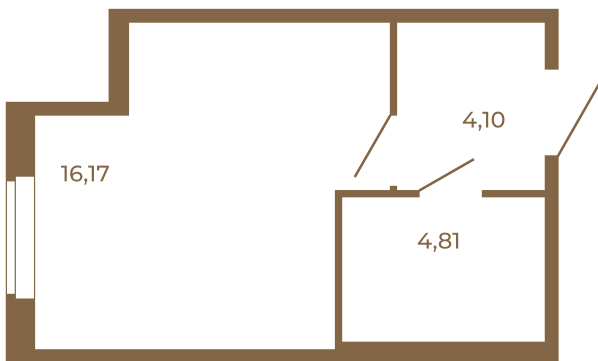

Таймс

Студия с просторной кухней-гостиной. удобной прихожей и большим санузлом

План квартиры с мебелью

25,08
25,08

План квартиры без мебели

25,08
25,08

Расположение квартиры на этаже

Адрес дома:

Россия, Ленинградская область, Всеволожский район, Сертолово, микрорайон Чёрная Речка

Площадь, кв.м. **25.08**

Жилая, кв.м. **15.9**

Корпус **13**

Этаж **1**

Стоимость:

4 138 200 руб.

(812) 335-0-214