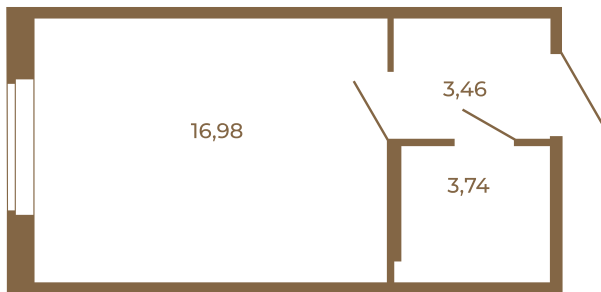

## Классическая студия 24 кв. м.

План квартиры с мебелью

24,18
24,18

План квартиры без мебели

24,18
24,18

Расположение квартиры на этаже

Адрес дома:

Россия, Ленинградская область, Всеволожский район, Сертолово, микрорайон Чёрная Речка

Площадь, кв.м. **24.18**

Жилая, кв.м. **17**

Корпус **13**

Этаж **1**

Стоимость:

**3 941 340 руб.**

(812) 335-0-214