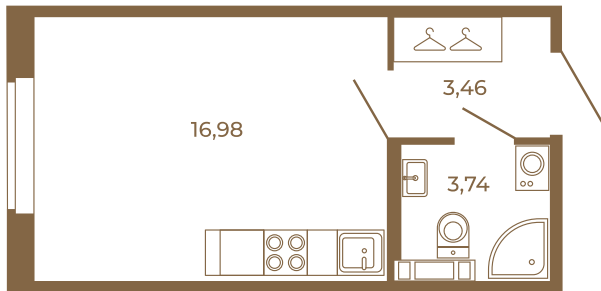

## Классическая студия 24 кв. м.

План квартиры с мебелью

24,18
24,18

План квартиры без мебели

24,18
24,18

Расположение квартиры на этаже

Адрес дома:

Россия, Ленинградская область, Всеволожский район, Сертолово, микрорайон Чёрная Речка

Площадь, кв.м. **24.18**

Жилая, кв.м. **17**

Корпус **13**

Этаж **1**

Стоимость:

**3 941 340 руб.**

(812) 335-0-214