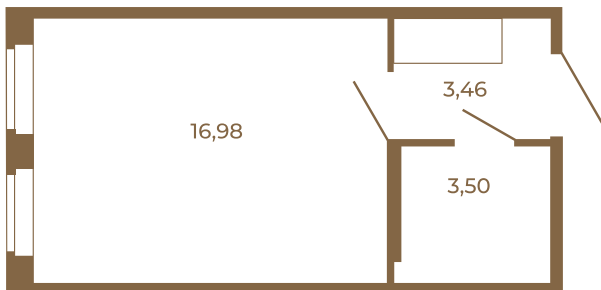

## Классическая студия 24 кв. м.

План квартиры с мебелью

23,94
23,94

План квартиры без мебели

23,94
23,94

Расположение квартиры на этаже

Адрес дома:

Россия, Ленинградская область, Всеволожский район, Сертолово, микрорайон Чёрная Речка

Площадь, кв.м. **23.94**

Жилая, кв.м. **16.8**

Корпус **13**

Этаж **4**

Стоимость:

**4 189 500 руб.**

(812) 335-0-214