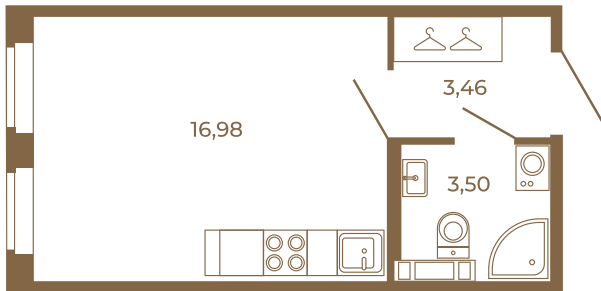

## Классическая студия 24 кв. м.

План квартиры с мебелью

23,94
23,94

План квартиры без мебели

23,94
23,94

Расположение квартиры на этаже

Адрес дома:

Россия, Ленинградская область, Всеволожский район, Сертолово, микрорайон Чёрная Речка

Площадь, кв.м. **23.94**

Жилая, кв.м. **16.8**

Корпус **13**

Этаж **4**

Стоимость:

**4 189 500 руб.**

(812) 335-0-214