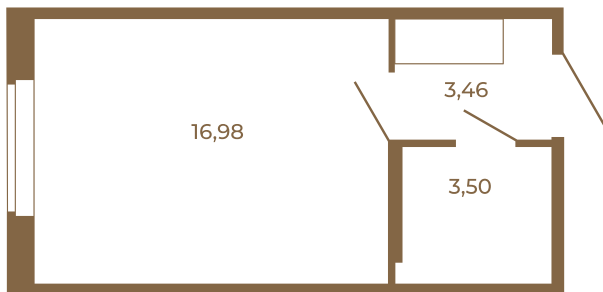

## Классическая студия 24 кв. м.

План квартиры с мебелью

23,94
23,94

План квартиры без мебели

23,94
23,94

Расположение квартиры на этаже

Адрес дома:

Россия, Ленинградская область, Всеволожский район, Сертолово, микрорайон Чёрная Речка

Площадь, кв.м. **23.94**

Жилая, кв.м. **16.8**

Корпус **13**

Этаж **3**

Стоимость:

**3 997 980 руб.**

(812) 335-0-214