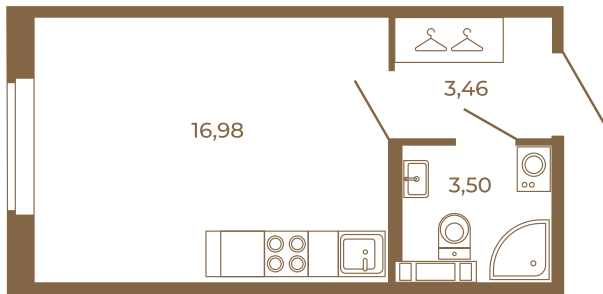

## Классическая студия 24 кв. м.

План квартиры с мебелью

23,94
23,94

План квартиры без мебели

23,94
23,94

Расположение квартиры на этаже

Адрес дома:

Россия, Ленинградская область, Всеволожский район, Сертолово, микрорайон Чёрная Речка

Площадь, кв.м. **23.94**

Жилая, кв.м. **16.8**

Корпус **13**

Этаж **3**

Стоимость:

**3 997 980 руб.**

(812) 335-0-214