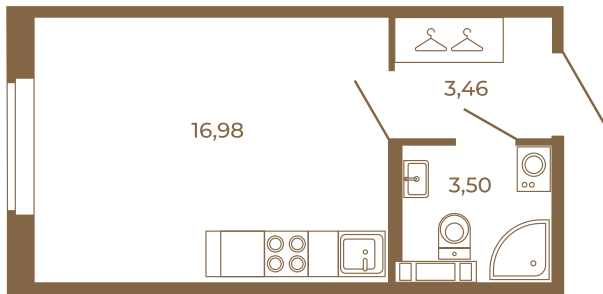

## Классическая студия 24 кв. м.

План квартиры с мебелью

23,94
23,94

План квартиры без мебели

23,94
23,94

Расположение квартиры на этаже

Адрес дома:

Россия, Ленинградская область, Всеволожский район, Сертолово, микрорайон Чёрная Речка

Площадь, кв.м. **23.94**

Жилая, кв.м. **16.7**

Корпус **13**

Этаж **2**

Стоимость:

**3 997 980 руб.**

(812) 335-0-214