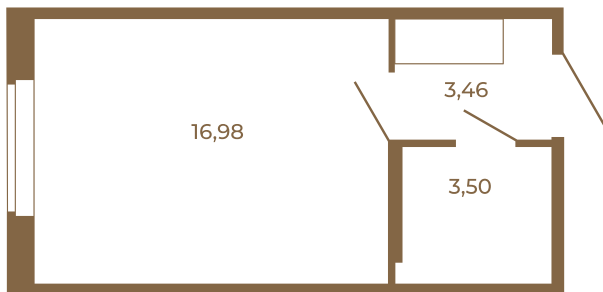

## Классическая студия 24 кв. м.

План квартиры с мебелью

23,94
23,94

План квартиры без мебели

23,94
23,94

Расположение квартиры на этаже

Адрес дома:

Россия, Ленинградская область, Всеволожский район, Сертолово, микрорайон Чёрная Речка

Площадь, кв.м. **23.94**

Жилая, кв.м. **16.7**

Корпус **13**

Этаж **2**

Стоимость:

**3 997 980 руб.**

(812) 335-0-214