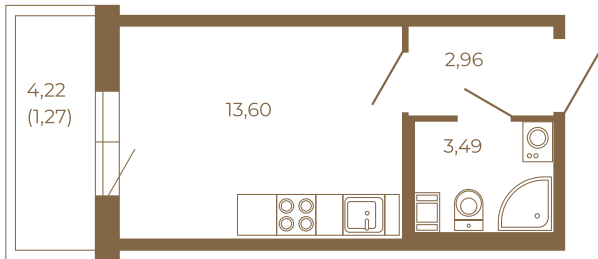

Таймс

Небольшая студия 21 кв. м.

План квартиры с мебелью

	20,05
	21,32

План квартиры без мебели

	20,05
	21,32

Расположение квартиры на этаже

Адрес дома:

Россия, Ленинградская область, Всеволожский район, Сертолово, микрорайон Чёрная Речка

Площадь, кв.м. **21.32**

Жилая, кв.м. **13.7**

Корпус **13**

Этаж **1**

Стоимость:

3 731 000 руб.

(812) 335-0-214