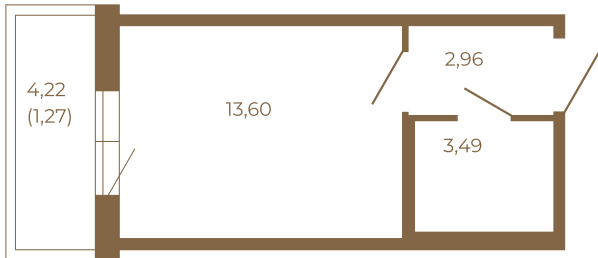

Таймс

Небольшая студия 21 кв. м.

План квартиры с мебелью

	20,05
	21,32

План квартиры без мебели

	20,05
	21,32

Расположение квартиры на этаже

Адрес дома:

Россия, Ленинградская область, Всеволожский район, Сертолово, микрорайон Чёрная Речка

Площадь, кв.м. **21.32**

Жилая, кв.м. **13.7**

Корпус **13**

Этаж **1**

Стоимость:

3 731 000 руб.

(812) 335-0-214