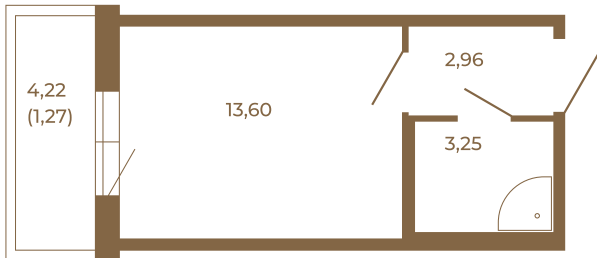

## Небольшая студия 21 кв. м.

План квартиры с мебелью

	19,81
	21,08

План квартиры без мебели

	19,81
	21,08

Расположение квартиры на этаже

Адрес дома:

Россия, Ленинградская область, Всеволожский район, Сертолово, микрорайон Чёрная Речка

Площадь, кв.м. **21.08**

Жилая, кв.м. **13.6**

Корпус **13**

Этаж **4**

Стоимость:

**4 216 000 руб.**

(812) 335-0-214