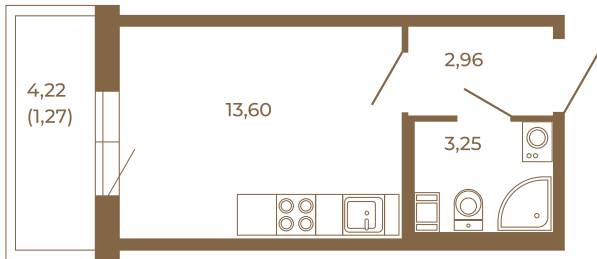

## Небольшая студия 21 кв. м.

План квартиры с мебелью

	19,81
	21,08

План квартиры без мебели

	19,81
	21,08

Расположение квартиры на этаже

Адрес дома:

Россия, Ленинградская область, Всеволожский район, Сертолово, микрорайон Чёрная Речка

Площадь, кв.м. **21.08**

Жилая, кв.м. **13.6**

Корпус **13**

Этаж **4**

Стоимость:

**4 216 000 руб.**

(812) 335-0-214