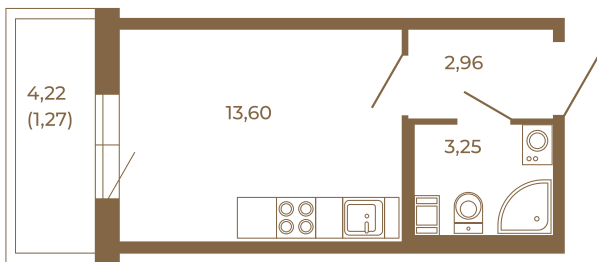

Таймс

Небольшая студия 21 кв. м.

План квартиры с мебелью

	19,81
	21,08

План квартиры без мебели

	19,81
	21,08

Расположение квартиры на этаже

Адрес дома:

Россия, Ленинградская область, Всеволожский район, Сертолово, микрорайон Чёрная Речка

Площадь, кв.м. **21.08**

Жилая, кв.м. **13.3**

Корпус **13**

Этаж **3**

Стоимость:

3 794 400 руб.

(812) 335-0-214