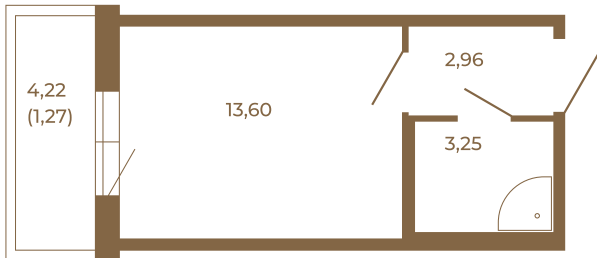

Таймс

Небольшая студия 21 кв. м.

План квартиры с мебелью

	19,81
	21,08

План квартиры без мебели

	19,81
	21,08

Расположение квартиры на этаже

Адрес дома:

Россия, Ленинградская область, Всеволожский район, Сертолово, микрорайон Чёрная Речка

Площадь, кв.м. **21.08**

Жилая, кв.м. **13.3**

Корпус **13**

Этаж **3**

Стоимость:

3 794 400 руб.

(812) 335-0-214