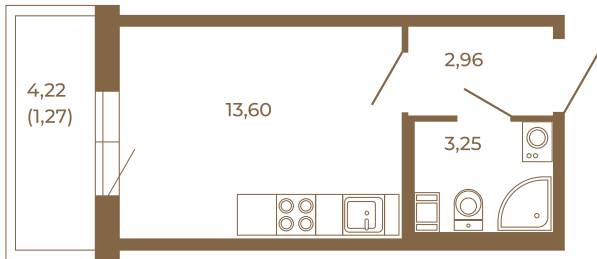

## Небольшая студия 21 кв. м.

План квартиры с мебелью

	19,81
	21,08

План квартиры без мебели

	19,81
	21,08

Расположение квартиры на этаже

Адрес дома:

Россия, Ленинградская область, Всеволожский район, Сертолово, микрорайон Чёрная Речка

Площадь, кв.м. **21.08**

Жилая, кв.м. **13.3**

Корпус **13**

Этаж **2**

Стоимость:

**3 794 400 руб.**

(812) 335-0-214