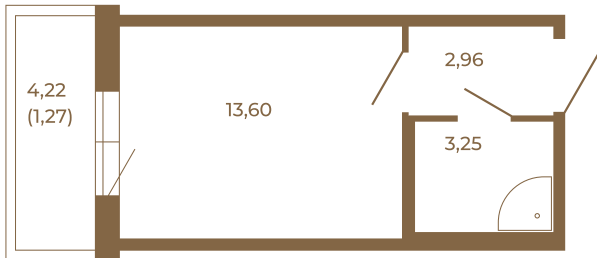

## Небольшая студия 21 кв. м.

План квартиры с мебелью

	19,81
	21,08

План квартиры без мебели

	19,81
	21,08

Расположение квартиры на этаже

Адрес дома:

Россия, Ленинградская область, Всеволожский район, Сертолово, микрорайон Чёрная Речка

Площадь, кв.м. **21.08**

Жилая, кв.м. **13.3**

Корпус **13**

Этаж **2**

Стоимость:

**3 794 400 руб.**

(812) 335-0-214