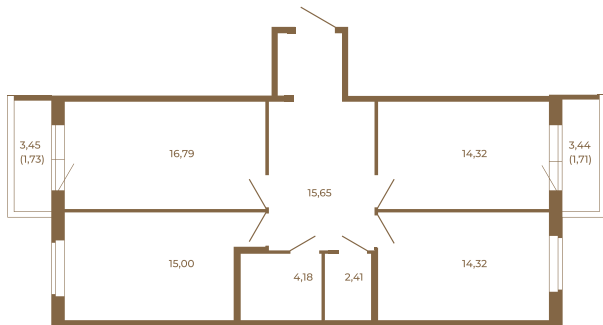

## Шикарная трехкомнатная квартира 85 кв. м. правильной формы с двумя прихожими и двумя остекленными балконами

План квартиры с мебелью

82,67	
86,12	

План квартиры без мебели

82,67	
86,12	

Расположение квартиры на этаже

Адрес дома:

Россия, Ленинградская область, Всеволожский район, Сертолово, микрорайон Чёрная Речка

Площадь, кв.м. **86.12**

Жилая, кв.м. **43.4**

Корпус **12**

Этаж **1**

Стоимость:

**14 209 800 руб.**