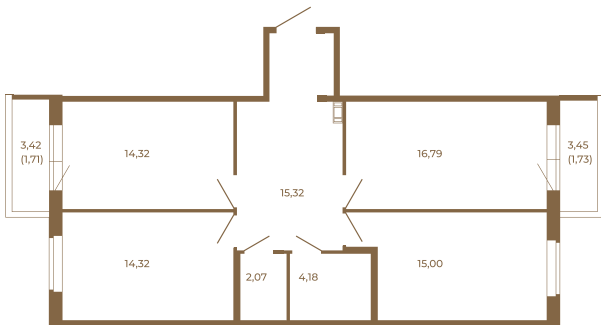

Таймс

Шикарная трехкомнатная квартира 85 кв. м. правильной формы с двумя прихожими и двумя остекленными балконами

План квартиры с мебелью

82,00	
85,44	

План квартиры без мебели

82,00	
85,44	

Расположение квартиры на этаже

Адрес дома:

Россия, Ленинградская область, Всеволожский район, Сертолово, микрорайон Чёрная Речка

Площадь, кв.м. **85.44**

Жилая, кв.м. **43.3**

Корпус **12**

Этаж **3**

Стоимость:

14 268 480 руб.