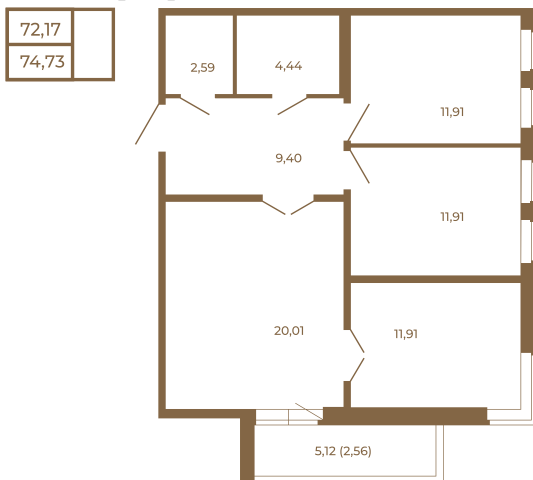

Таймс

**Трехкомнатная квартира 75 кв. м..
с большой кухней-гостиной. Из
спальни и кухни открывается
прекрасный вид на лес**

План квартиры с мебелью

План квартиры без мебели

Расположение квартиры на этаже

Адрес дома:

Россия, Ленинградская область, Всеволожский район, Сертолово, микрорайон Чёрная Речка

Площадь, кв.м. **74.73**

Жилая, кв.м. **35.3**

Корпус **12**

Этаж **4**

Стоимость:

14 511 900 руб.

(812) 335-0-214