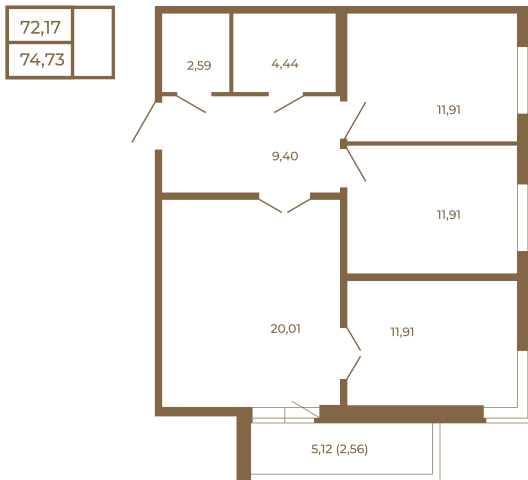

Таймс

**Трехкомнатная квартира 75 кв. м..
с большой кухней-гостиной. Из
спальни и кухни открывается
прекрасный вид на лес**

План квартиры с мебелью

План квартиры без мебели

Расположение квартиры на этаже

Адрес дома:

Россия, Ленинградская область, Всеволожский район, Сертолово, микрорайон Чёрная Речка

Площадь, кв.м. **74.73**

Жилая, кв.м. **35.2**

Корпус **12**

Этаж **3**

Стоимость:

13 395 600 руб.

(812) 335-0-214