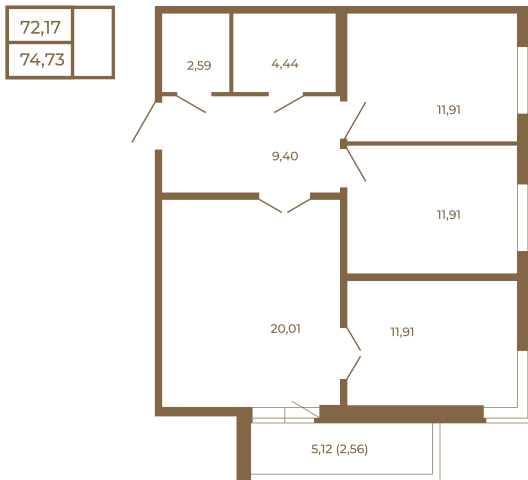

Таймс

**Трехкомнатная квартира 75 кв. м..
с большой кухней-гостиной. Из
спальни и кухни открывается
прекрасный вид на лес**

План квартиры с мебелью

План квартиры без мебели

Расположение квартиры на этаже

Адрес дома:

Россия, Ленинградская область, Всеволожский район, Сертолово, микрорайон Чёрная Речка

Площадь, кв.м. **74.73**

Жилая, кв.м. **35.1**

Корпус **12**

Этаж **2**

Стоимость:

13 395 600 руб.

(812) 335-0-214