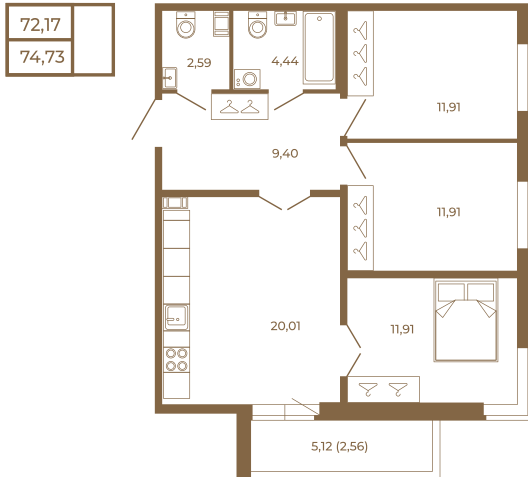

Таймс

**Трехкомнатная квартира 75 кв. м..
с большой кухней-гостиной. Из
спальни и кухни открывается
прекрасный вид на лес**

План квартиры с мебелью

План квартиры без мебели

Расположение квартиры на этаже

Адрес дома:

Россия, Ленинградская область, Всеволожский район, Сертолово, микрорайон Чёрная Речка

Площадь, кв.м. **74.73**

Жилая, кв.м. **35.1**

Корпус **12**

Этаж **2**

Стоимость:

13 395 600 руб.

(812) 335-0-214