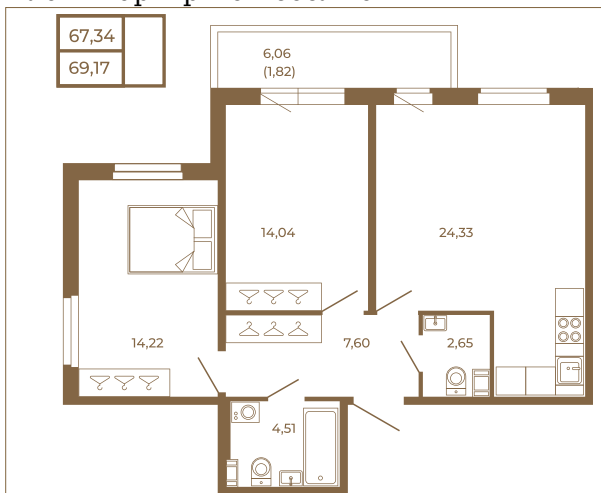

Таймс

Отличная двухкомнатная квартира 68 кв. м. с большой кухней- гостиной

План квартиры с мебелью

План квартиры без мебели

Расположение квартиры на этаже

Адрес дома:

Россия, Ленинградская область, Всеволожский район, Сертолово, микрорайон Чёрная Речка

Площадь, кв.м. **69.17**

Жилая, кв.м. **28.3**

Корпус **12**

Этаж **1**

Стоимость:

13 142 300 руб.

(812) 335-0-214