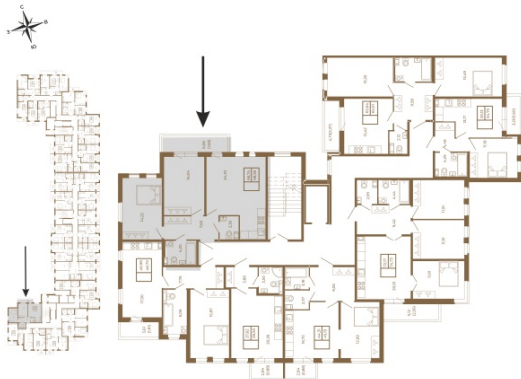

Таймс

Отличная двухкомнатная квартира 68 кв. м. с большой кухней- гостиной

План квартиры с мебелью

План квартиры без мебели

Расположение квартиры на этаже

Адрес дома:

Россия, Ленинградская область, Всеволожский район, Сертолово, микрорайон Чёрная Речка

Площадь, кв.м. **69.17**

Жилая, кв.м. **28.3**

Корпус **12**

Этаж **1**

Стоимость:

13 142 300 руб.

(812) 335-0-214