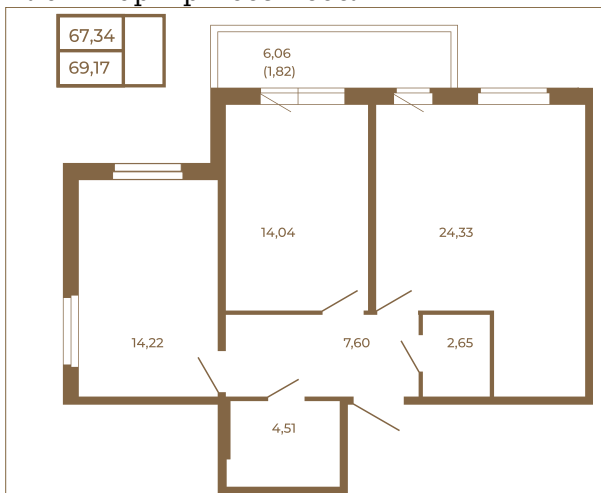

Таймс

Отличная двухкомнатная квартира 68 кв. м. с большой кухней- гостиной

План квартиры с мебелью

План квартиры без мебели

Расположение квартиры на этаже

Адрес дома:

Россия, Ленинградская область, Всеволожский район, Сертолово, микрорайон Чёрная Речка

Площадь, кв.м. **69.17**

Жилая, кв.м. **28.3**

Корпус **12**

Этаж **1**

Стоимость:

13 142 300 руб.

(812) 335-0-214