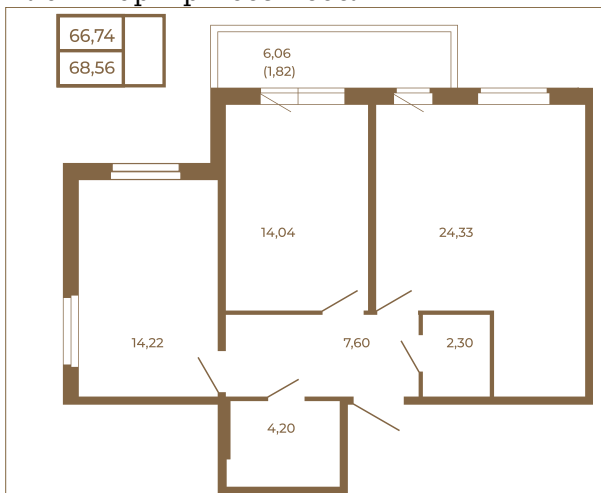

Таймс

Отличная двухкомнатная квартира 68 кв. м. с большой кухней- гостиной

План квартиры с мебелью

План квартиры без мебели

Расположение квартиры на этаже

Адрес дома:

Россия, Ленинградская область, Всеволожский район, Сертолово, микрорайон Чёрная Речка

Площадь, кв.м. **68.56**

Жилая, кв.м. **28.1**

Корпус **12**

Этаж **4**

Стоимость:

14 054 800 руб.

(812) 335-0-214