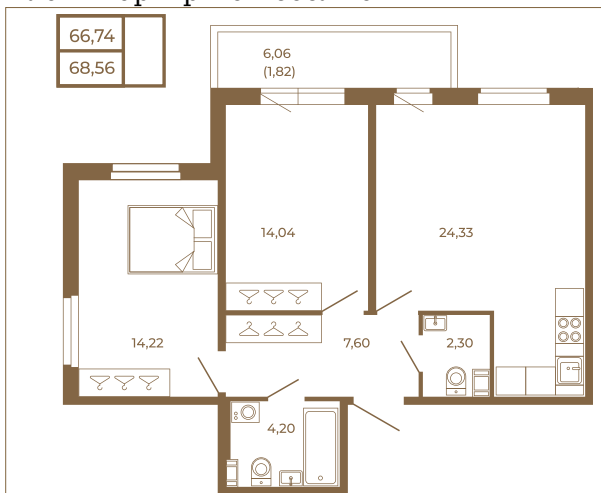

Таймс

Отличная двухкомнатная квартира 68 кв. м. с большой кухней- гостиной

План квартиры с мебелью

План квартиры без мебели

Расположение квартиры на этаже

Адрес дома:

Россия, Ленинградская область, Всеволожский район, Сертолово, микрорайон Чёрная Речка

Площадь, кв.м. **68.56**

Жилая, кв.м. **28.1**

Корпус **12**

Этаж **4**

Стоимость:

14 054 800 руб.

(812) 335-0-214