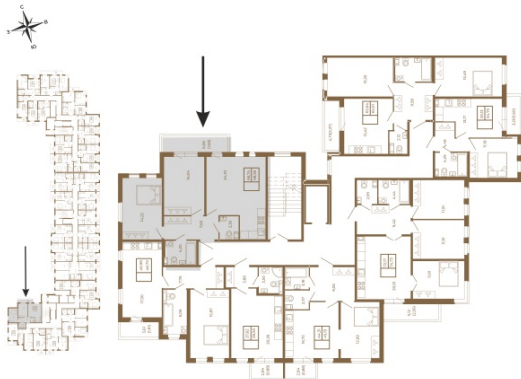

Таймс

Отличная двухкомнатная квартира 68 кв. м. с большой кухней- гостиной

План квартиры с мебелью

План квартиры без мебели

Расположение квартиры на этаже

Адрес дома:

Россия, Ленинградская область, Всеволожский район, Сертолово, микрорайон Чёрная Речка

Площадь, кв.м. **68.56**

Жилая, кв.м. **28.1**

Корпус **12**

Этаж **4**

Стоимость:

14 054 800 руб.

(812) 335-0-214