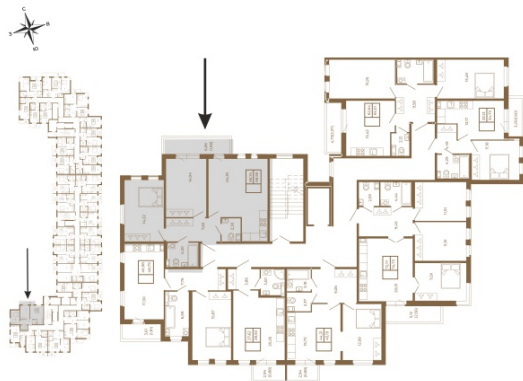

Таймс

Отличная двухкомнатная квартира 68 кв. м. с большой кухней- гостиной

План квартиры с мебелью

План квартиры без мебели

Расположение квартиры на этаже

Адрес дома:

Россия, Ленинградская область, Всеволожский район, Сертолово, микрорайон Чёрная Речка

Площадь, кв.м. **68.56**

Жилая, кв.м. **28.1**

Корпус **12**

Этаж **3**

Стоимость:

13 369 200 руб.

(812) 335-0-214