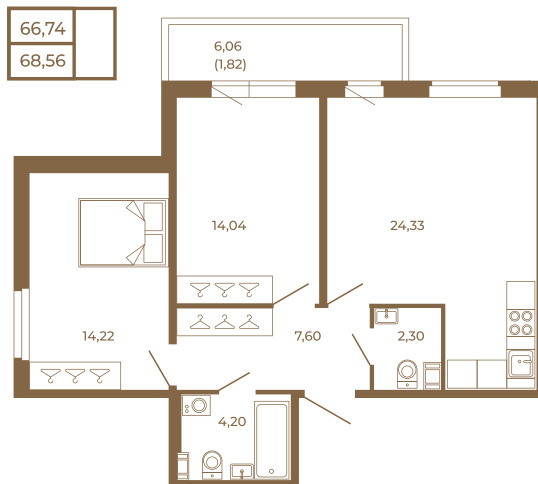

Таймс

Отличная двухкомнатная квартира 68 кв. м. с большой кухней- гостиной

План квартиры с мебелью

План квартиры без мебели

Расположение квартиры на этаже

Адрес дома:

Россия, Ленинградская область, Всеволожский район, Сертолово, микрорайон Чёрная Речка

Площадь, кв.м. **68.56**

Жилая, кв.м. **28.1**

Корпус **12**

Этаж **3**

Стоимость:

13 369 200 руб.

(812) 335-0-214