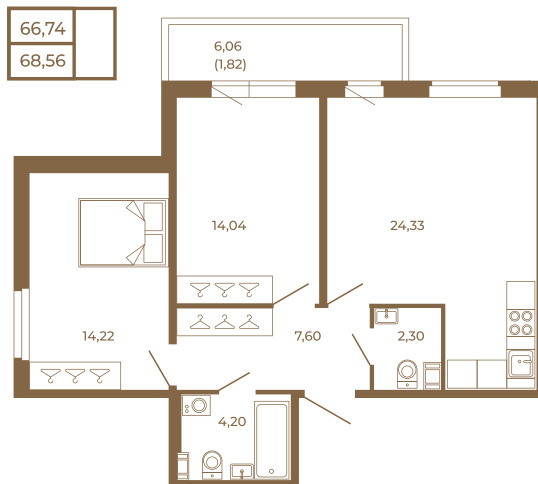

## Отличная двухкомнатная квартира 68 кв. м. с большой кухней- гостиной

План квартиры с мебелью

План квартиры без мебели

Расположение квартиры на этаже

Адрес дома:

Россия, Ленинградская область, Всеволожский район, Сертолово, микрорайон Чёрная Речка

Площадь, кв.м. **68.56**

Жилая, кв.м. **28**

Корпус **12**

Этаж **2**

Стоимость:

**13 369 200 руб.**

(812) 335-0-214