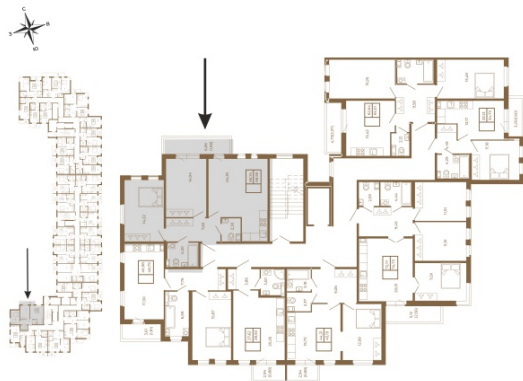

## Отличная двухкомнатная квартира 68 кв. м. с большой кухней- гостиной

План квартиры с мебелью

План квартиры без мебели

Расположение квартиры на этаже

Адрес дома:

Россия, Ленинградская область, Всеволожский район, Сертолово, микрорайон Чёрная Речка

Площадь, кв.м. **68.56**

Жилая, кв.м. **28**

Корпус **12**

Этаж **2**

Стоимость:

**13 369 200 руб.**

(812) 335-0-214