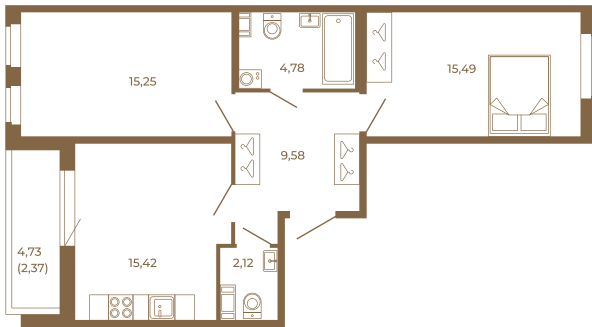

Таймс

Классическая двухкомнатная квартира 65 кв. М.

План квартиры с мебелью

62,64	
65,01	

План квартиры без мебели

62,64	
65,01	

Расположение квартиры на этаже

Адрес дома:

Россия, Ленинградская область, Всеволожский район, Сертолово, микрорайон Чёрная Речка

Площадь, кв.м. **65.01**

Жилая, кв.м. **30.3**

Корпус **12**

Этаж **4**

Стоимость:

13 327 050 руб.

(812) 335-0-214