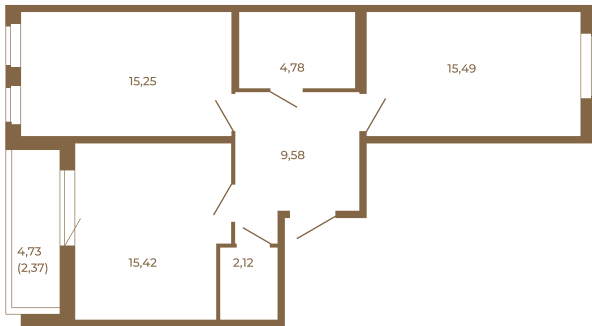

Таймс

Классическая двухкомнатная квартира 65 кв. М.

План квартиры с мебелью

62,64	
65,01	

План квартиры без мебели

62,64	
65,01	

Расположение квартиры на этаже

Адрес дома:

Россия, Ленинградская область, Всеволожский район, Сертолово, микрорайон Чёрная Речка

Площадь, кв.м. **65.01**

Жилая, кв.м. **30.3**

Корпус **12**

Этаж **4**

Стоимость:

13 327 050 руб.

(812) 335-0-214