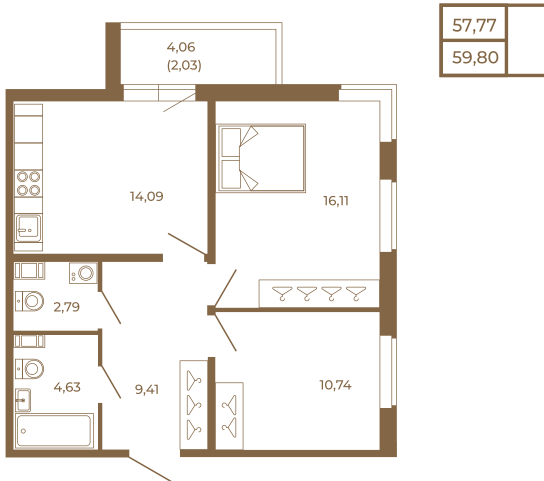

Таймс

Классическая двухкомнатная квартира 59 кв. М.

План квартиры с мебелью

Адрес дома:

Россия, Ленинградская область, Всеволожский район, Сертолово, микрорайон Чёрная Речка

Площадь, кв.м. **59.8**

Жилая, кв.м. **27**

Корпус **12**

Этаж **1**

Стоимость:

11 362 000 руб.

План квартиры без мебели

Расположение квартиры на этаже

(812) 335-0-214