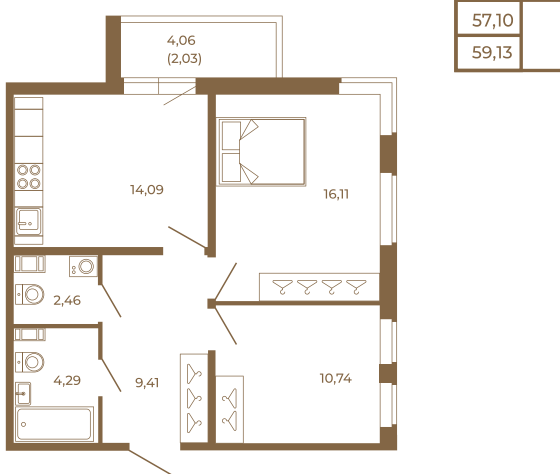

Таймс

Классическая двухкомнатная квартира 59 кв. М.

План квартиры с мебелью

Адрес дома:

Россия, Ленинградская область, Всеволожский район, Сертолово, микрорайон Чёрная Речка

Площадь, кв.м. **59.13**

Жилая, кв.м. **26.8**

Корпус **12**

Этаж **4**

Стоимость:

12 121 650 руб.

План квартиры без мебели

Расположение квартиры на этаже

(812) 335-0-214