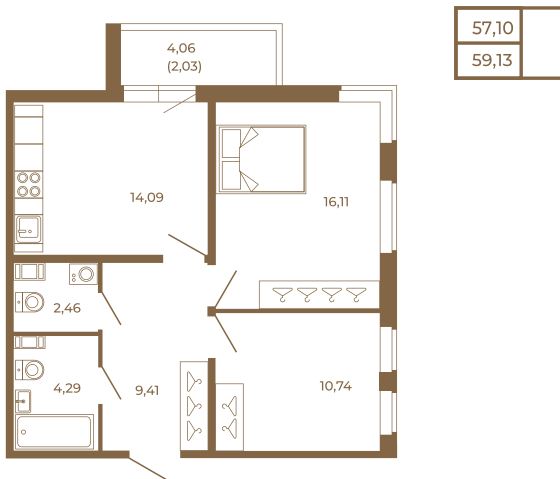

Таймс

Классическая двухкомнатная квартира 59 кв. М.

План квартиры с мебелью

Адрес дома:

Россия, Ленинградская область, Всеволожский район, Сертолово, микрорайон Чёрная Речка

Площадь, кв.м. **59.13**

Жилая, кв.м. **26.8**

Корпус **12**

Этаж **4**

Стоимость:

12 121 650 руб.

План квартиры без мебели

Расположение квартиры на этаже

(812) 335-0-214