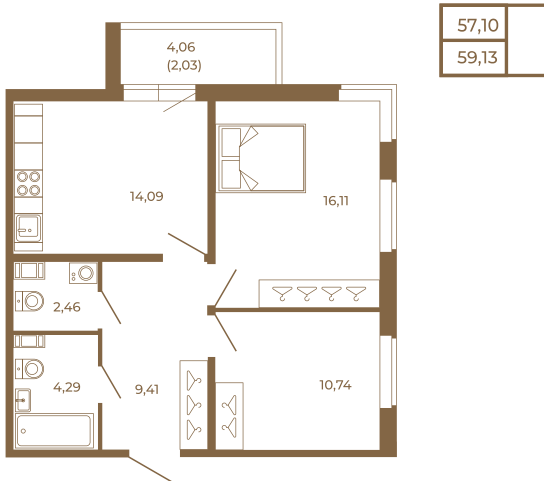

Таймс

Классическая двухкомнатная квартира 59 кв. М.

План квартиры с мебелью

Адрес дома:

Россия, Ленинградская область, Всеволожский район, Сертолово, микрорайон Чёрная Речка

Площадь, кв.м. **59.13**

Жилая, кв.м. **26.8**

Корпус **12**

Этаж **3**

Стоимость:

11 530 350 руб.

План квартиры без мебели

Расположение квартиры на этаже

(812) 335-0-214