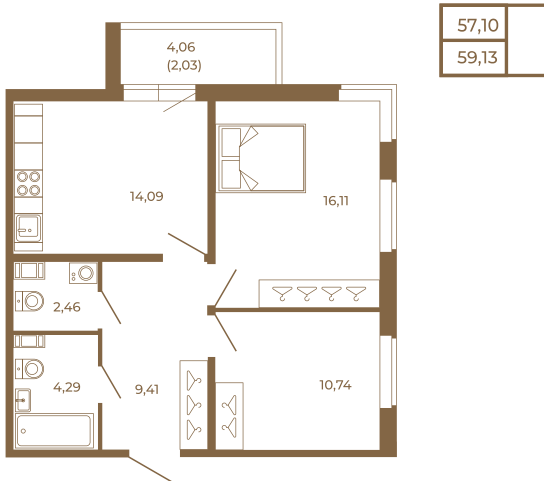

Таймс

Классическая двухкомнатная квартира 59 кв. М.

План квартиры с мебелью

Адрес дома:

Россия, Ленинградская область, Всеволожский район, Сертолово, микрорайон Чёрная Речка

Площадь, кв.м. **59.13**

Жилая, кв.м. **26.7**

Корпус **12**

Этаж **2**

Стоимость:

11 530 350 руб.

План квартиры без мебели

Расположение квартиры на этаже

(812) 335-0-214