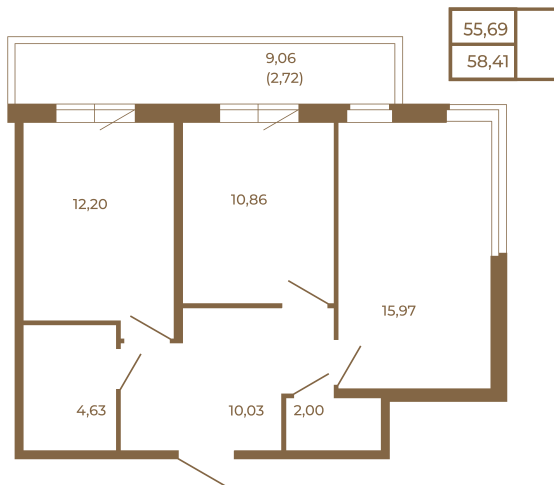

Таймс

Классическая двухкомнатная квартира с огромным остекленным балконом

План квартиры с мебелью

План квартиры без мебели

Расположение квартиры на этаже

Адрес дома:

Россия, Ленинградская область, Всеволожский район, Сертолово, микрорайон Чёрная Речка

Площадь, кв.м. **58.41**

Жилая, кв.м. **26.7**

Корпус **12**

Этаж **1**

Стоимость:

11 097 900 руб.

(812) 335-0-214