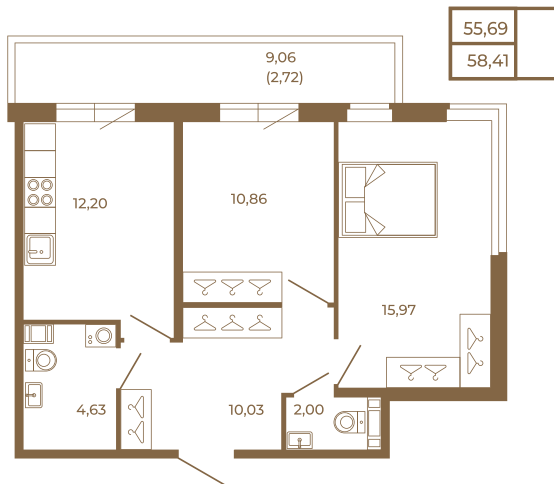

Таймс

Классическая двухкомнатная квартира с огромным остекленным балконом

План квартиры с мебелью

План квартиры без мебели

Расположение квартиры на этаже

Адрес дома:

Россия, Ленинградская область, Всеволожский район, Сертолово, микрорайон Чёрная Речка

Площадь, кв.м. **58.41**

Жилая, кв.м. **26.7**

Корпус **12**

Этаж **1**

Стоимость:

11 097 900 руб.

(812) 335-0-214