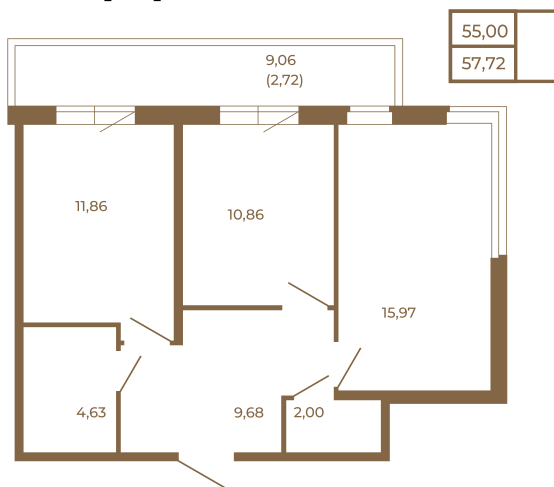

Таймс

Классическая двухкомнатная квартира с огромным остекленным балконом

План квартиры с мебелью

План квартиры без мебели

Расположение квартиры на этаже

Адрес дома:

Россия, Ленинградская область, Всеволожский район, Сертолово, микрорайон Чёрная Речка

Площадь, кв.м. **57.72**

Жилая, кв.м. **26.7**

Корпус **12**

Этаж **4**

Стоимость:

11 832 600 руб.

(812) 335-0-214