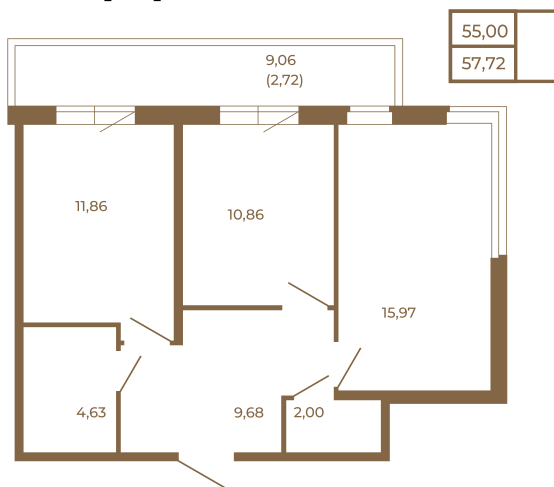

Таймс

Классическая двухкомнатная квартира с огромным остекленным балконом

План квартиры с мебелью

План квартиры без мебели

Расположение квартиры на этаже

Адрес дома:

Россия, Ленинградская область, Всеволожский район, Сертолово, микрорайон Чёрная Речка

Площадь, кв.м. **57.72**

Жилая, кв.м. **26.6**

Корпус **12**

Этаж **3**

Стоимость:

11 255 400 руб.

(812) 335-0-214