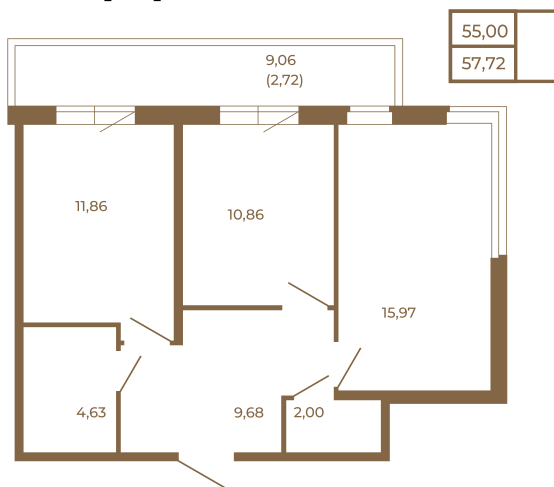

Таймс

Классическая двухкомнатная квартира с огромным остекленным балконом

План квартиры с мебелью

План квартиры без мебели

Расположение квартиры на этаже

Адрес дома:

Россия, Ленинградская область, Всеволожский район, Сертолово, микрорайон Чёрная Речка

Площадь, кв.м. **57.72**

Жилая, кв.м. **26.5**

Корпус **12**

Этаж **2**

Стоимость:

11 255 400 руб.

(812) 335-0-214