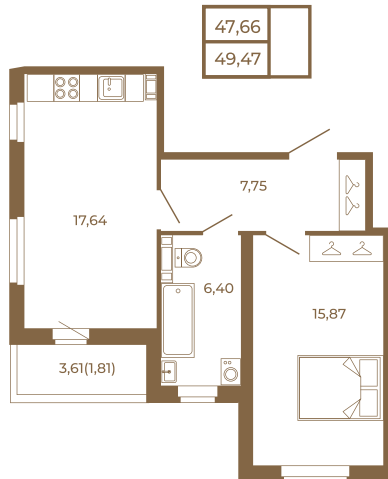

Таймс

**Необычная евродвушка с
просторной кухней-гостиной.
большим санзлом с окном и видом
на лес**

План квартиры с мебелью

План квартиры без мебели

Расположение квартиры на этаже

Адрес дома:

Россия, Ленинградская область, Всеволожский район, Сертолово, микрорайон Чёрная Речка

Площадь, кв.м. **49.47**

Жилая, кв.м. **15.6**

Корпус **12**

Этаж **1**

Стоимость:

8 409 900 руб.

(812) 335-0-214