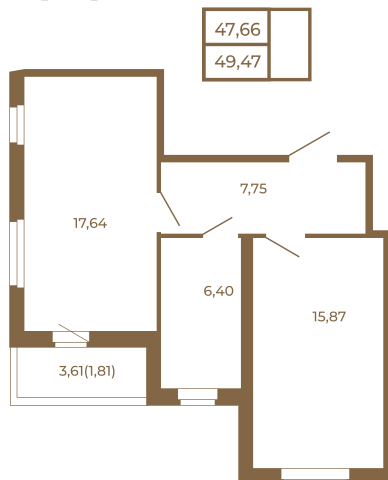

Таймс

**Необычная евродвушка с
просторной кухней-гостиной.
большим санзлом с окном и видом
на лес**

План квартиры с мебелью

План квартиры без мебели

Расположение квартиры на этаже

Адрес дома:

Россия, Ленинградская область, Всеволожский район, Сертолово, микрорайон Чёрная Речка

Площадь, кв.м. **49.47**

Жилая, кв.м. **15.6**

Корпус **12**

Этаж **1**

Стоимость:

8 409 900 руб.

(812) 335-0-214