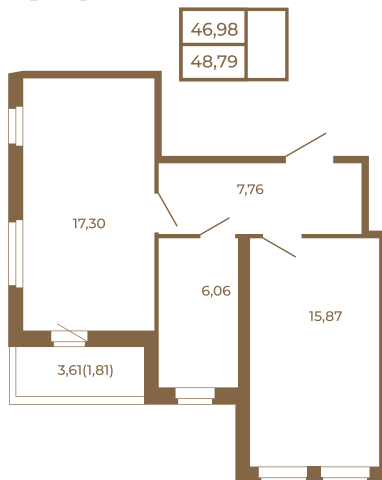

Таймс

**Необычная евродвушка с
просторной кухней-гостиной.
большим санзлом с окном и видом
на лес**

План квартиры с мебелью

Площадь, кв.м. **48.79**

Жилая, кв.м. **15.6**

Корпус **12**

Этаж **4**

Стоимость:

9 270 100 руб.

План квартиры без мебели

Расположение квартиры на этаже

(812) 335-0-214