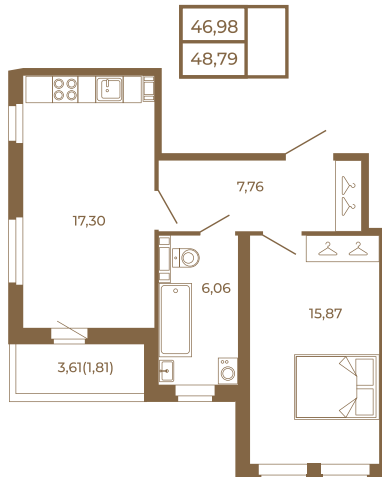

Таймс

**Необычная евродвушка с
просторной кухней-гостиной.
большим санзлом с окном и видом
на лес**

План квартиры с мебелью

Площадь, кв.м. **48.79**

Жилая, кв.м. **15.6**

Корпус **12**

Этаж **4**

Стоимость:

9 270 100 руб.

План квартиры без мебели

Расположение квартиры на этаже

(812) 335-0-214