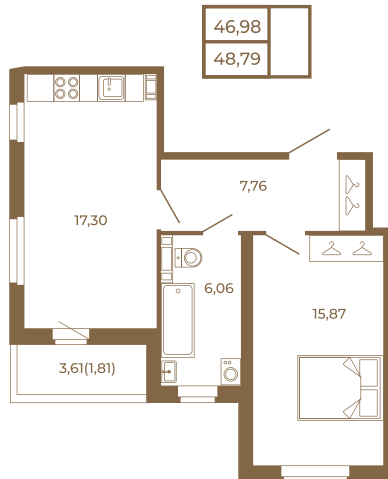

Таймс

**Необычная евродвушка с
просторной кухней-гостиной.
большим санзлом с окном и видом
на лес**

План квартиры с мебелью

Адрес дома:
Россия, Ленинградская область, Всеволожский
район, Сертолово, микрорайон Чёрная Речка

Площадь, кв.м. **48.79**

Жилая, кв.м. **15.9**

Корпус **12**

Этаж **3**

Стоимость:

8 782 200 руб.

План квартиры без мебели

Расположение квартиры на этаже