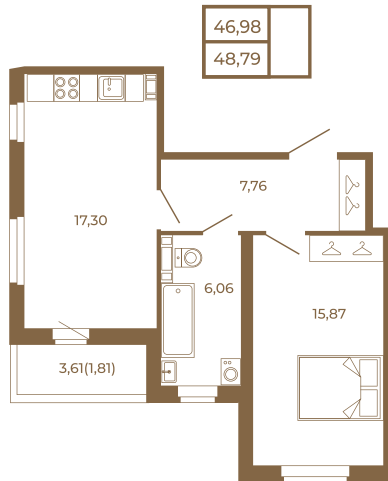

Таймс

**Необычная евродвушка с
просторной кухней-гостиной.
большим санзлом с окном и видом
на лес**

План квартиры с мебелью

Адрес дома:
Россия, Ленинградская область, Всеволожский
район, Сертолово, микрорайон Чёрная Речка

Площадь, кв.м. **48.79**

Жилая, кв.м. **15.6**

Корпус **12**

Этаж **2**

Стоимость:

8 782 200 руб.

План квартиры без мебели

Расположение квартиры на этаже