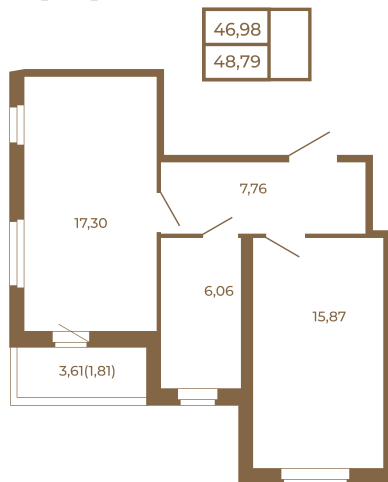

Площадь, кв.м. **48.79**

Жилая, кв.м. **15.6**

Корпус **12**

Этаж **2**

Стоимость:

8 782 200 руб.

План квартиры без мебели

Расположение квартиры на этаже