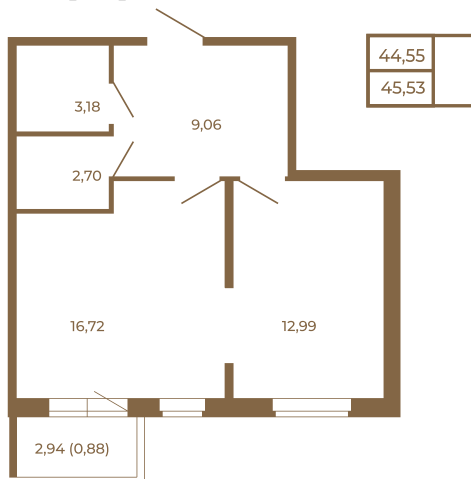

Таймс

Евродвушка-трансформер с видом на лес

План квартиры с мебелью

План квартиры без мебели

Расположение квартиры на этаже

Адрес дома:

Россия, Ленинградская область, Всеволожский район, Сертолово, микрорайон Чёрная Речка

Площадь, кв.м. **45.53**

Жилая, кв.м. **12.8**

Корпус **12**

Этаж **1**

Стоимость:

7 740 100 руб.

(812) 335-0-214