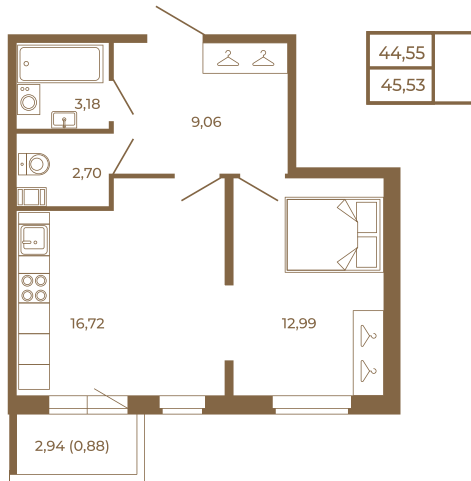

Таймс

Евродвушка-трансформер с видом на лес

План квартиры с мебелью

План квартиры без мебели

Расположение квартиры на этаже

Адрес дома:

Россия, Ленинградская область, Всеволожский район, Сертолово, микрорайон Чёрная Речка

Площадь, кв.м. **45.53**

Жилая, кв.м. **12.8**

Корпус **12**

Этаж **1**

Стоимость:

7 740 100 руб.

(812) 335-0-214