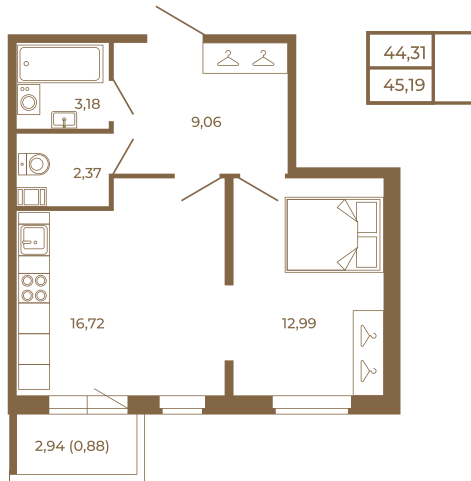

## Евродвушка-трансформер с видом на лес

План квартиры с мебелью

План квартиры без мебели

Расположение квартиры на этаже

Адрес дома:

Россия, Ленинградская область, Всеволожский район, Сертолово, микрорайон Чёрная Речка

Площадь, кв.м. **45.19**

Жилая, кв.м. **12.8**

Корпус **12**

Этаж **4**

Стоимость:

**8 586 100 руб.**

(812) 335-0-214