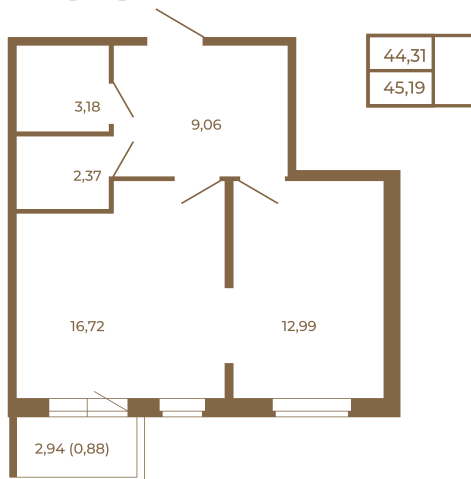

## Евродвушка-трансформер с видом на лес

План квартиры с мебелью

План квартиры без мебели

Расположение квартиры на этаже

Адрес дома:

Россия, Ленинградская область, Всеволожский район, Сертолово, микрорайон Чёрная Речка

Площадь, кв.м. **45.19**

Жилая, кв.м. **12.8**

Корпус **12**

Этаж **4**

Стоимость:

**8 586 100 руб.**

(812) 335-0-214